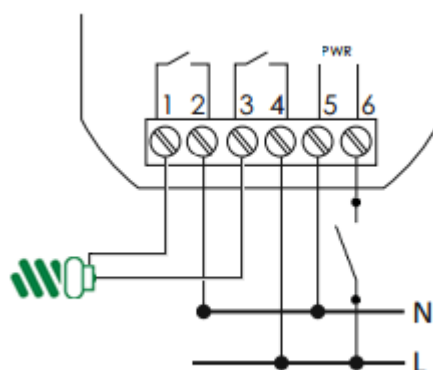

Rele for boks montasje PP-2Zi

PP-1Zi. Av/på (releet ligger inn så lenge det er spenning på L og N) rele med 2 x NO potensialfrie kontakter. 16A/250VAC (160A, 20ms)

Spesifikasjoner	
Driftsspenning	100-265VAC
Kontakt	2xNO, potensialfrie, 2x16A/250V (160A/20ms)
Styre spenning	100-265VAC
Montasje	I veggboks
Antall inn/utkoblinger	Min 5 x 10 ⁶
Drifts temperatur	-25 ÷ 50 °C
Dimensjon	48x43x20 mm (bxhxd)

						
16A	2000W	1250W	250W	500W	1000W	750W

	AC-1	AC-3	AC-15	DC-1 24V / 115V / 230V
16A	4000VA	0.5kW	750VA	16 / 0.5 / 0.25 A

Type	Tekst	Elnr
PP-2Zi	Boks montert av/på rele PP-2Zi, 2xNO, 16A/250VAC (160A/20ms)	4100997